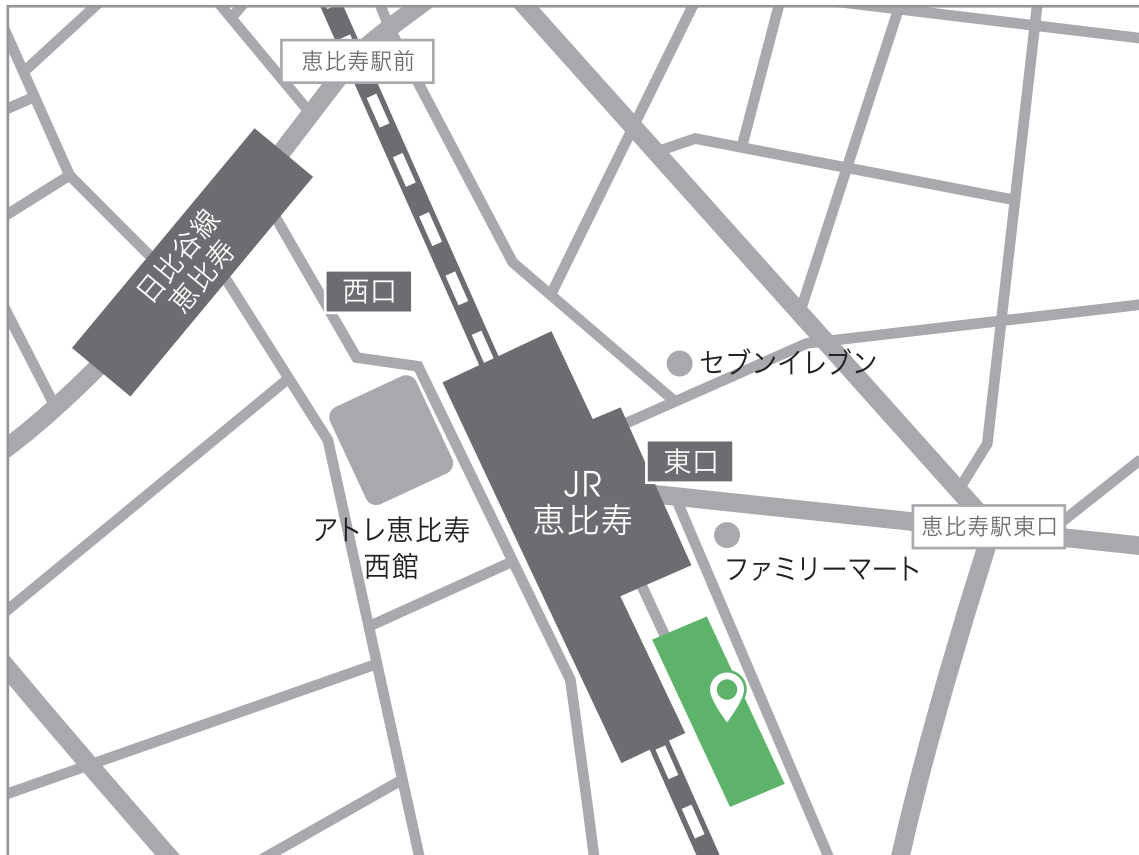

本社・恵比寿店

JR 恵比寿駅東口より徒歩約1分（直結道路あり）

03-3448-8400

〒150-0013
東京都渋谷区恵比寿 4-1-18
恵比寿ネオナート 4F

FAX

03-3448-9562

www.4-life.co.jp

four Life